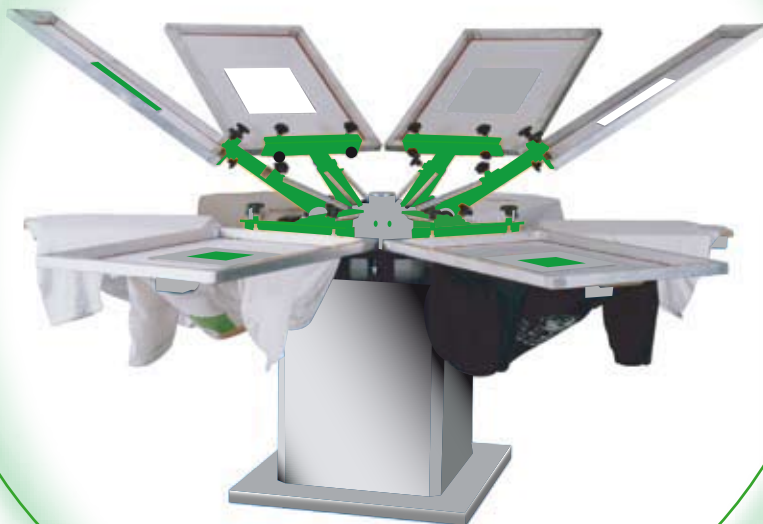

## Seritex A Carrousel textile manuel

### Spécifications techniques

- Double rotation écrans et jeannettes
- Inclinaison des écrans réglable
- Possibilité d'utiliser différentes tailles d'écrans
- Montage facile écrans et jeannettes
- Disponible en 4 et 6 couleurs

Accessoires pour casquettes, vestes, parapluie disponibles en option.

Seritex A	4 Couleurs	6 Couleurs
Nombre de couleurs	4	6
Taille max de l'écran (cm)	51 x 75	51 x 75
Diamètre (cm)	210	250
Hauteur (cm)	90	90
Poids (kg)	175	200