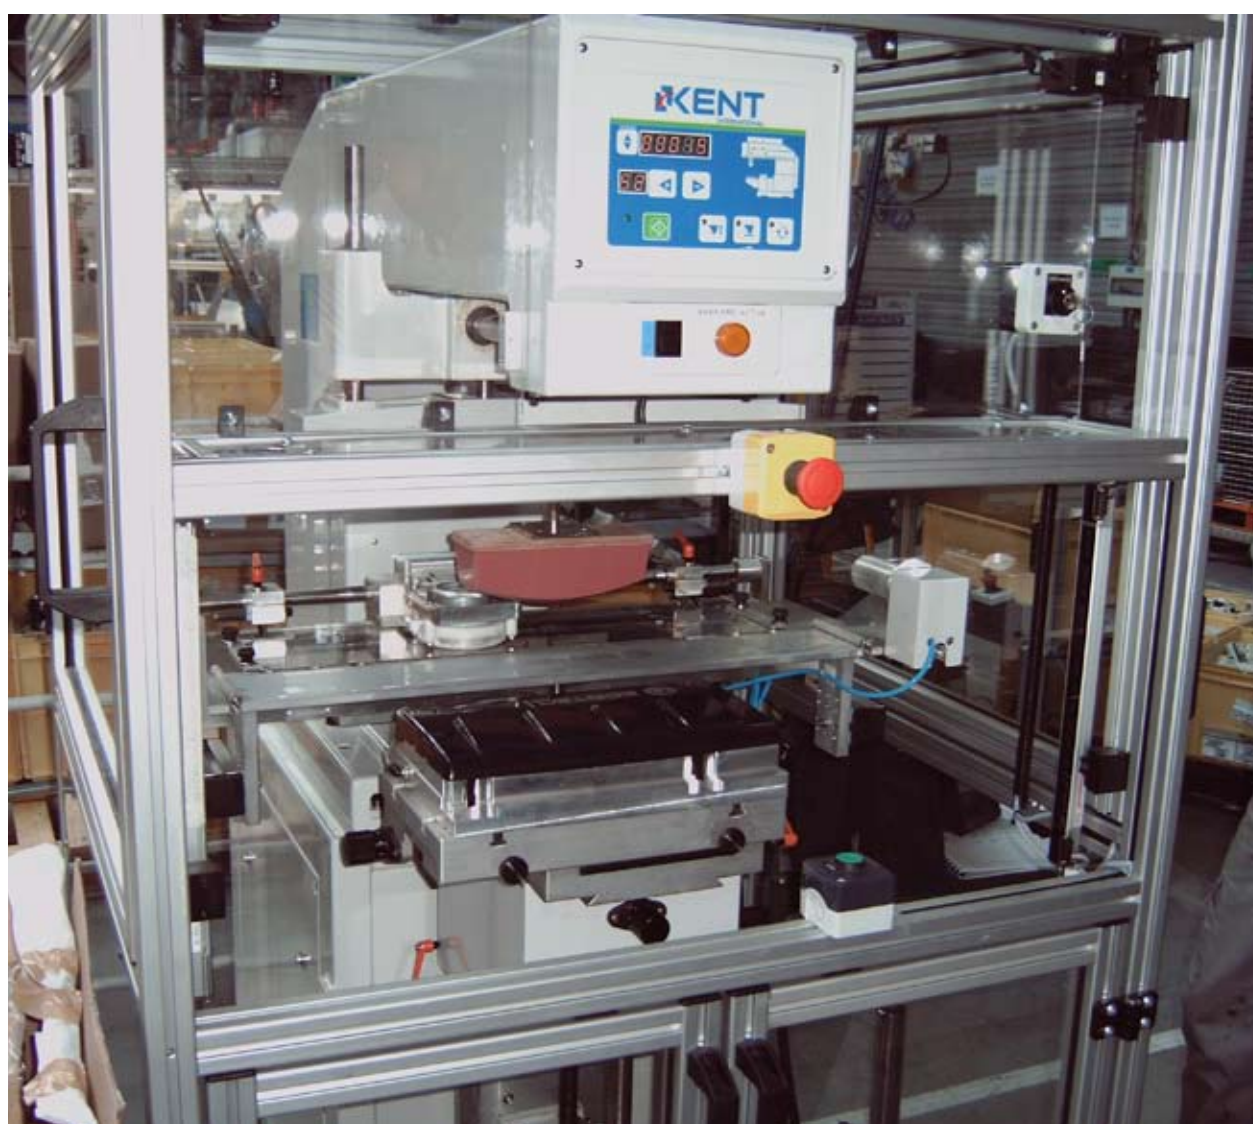

KIPP200 SIDE-WAY

Raclage latéral permanent

KENT FRANCE SARL
8 rue Vaucher, BP 177
F-01105 Oyonnax
Tel : +33.(0)4.74.12.96.17
Fax : +33.(0)4.74.12.95.19
e-mail : info@kent-france.fr
www.kent-france.fr

KENT
FRANCE SARL